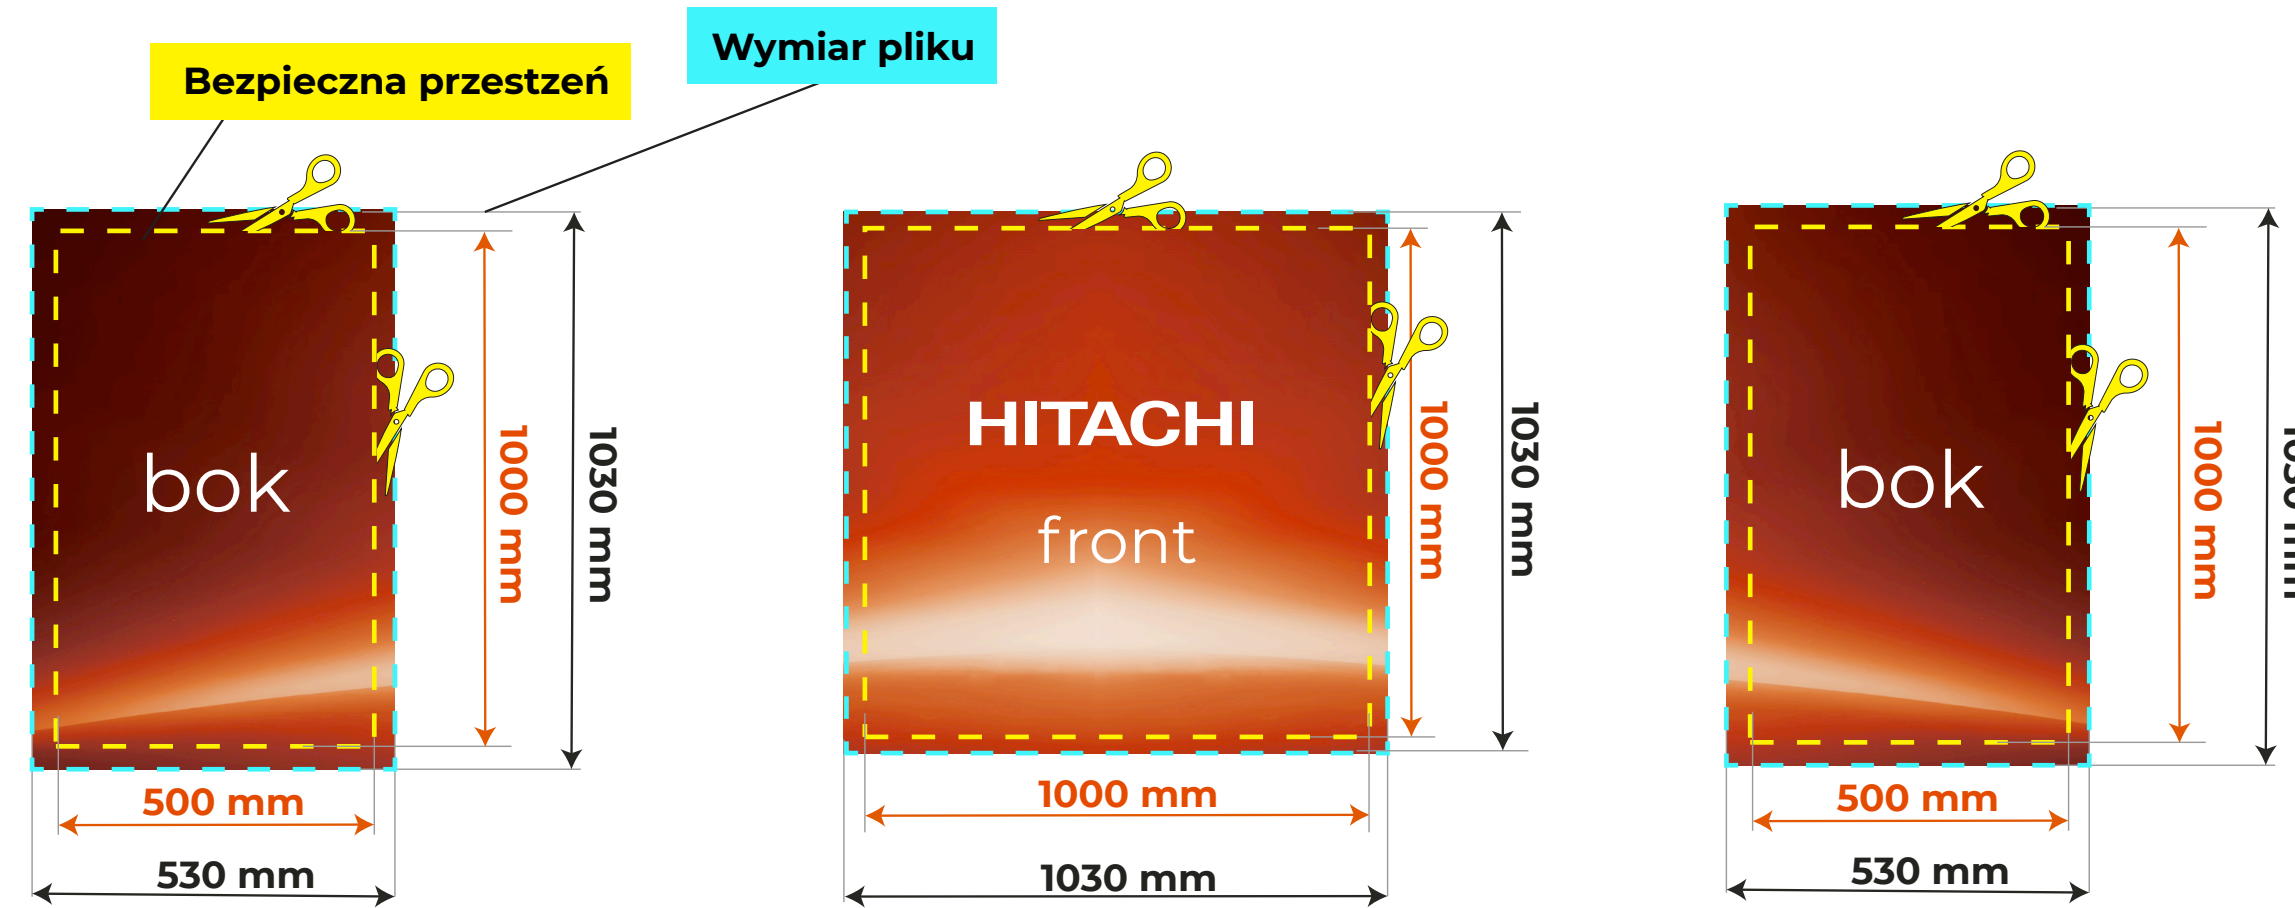

# Wymiary i spady

Lada LED 100 cm **classic**