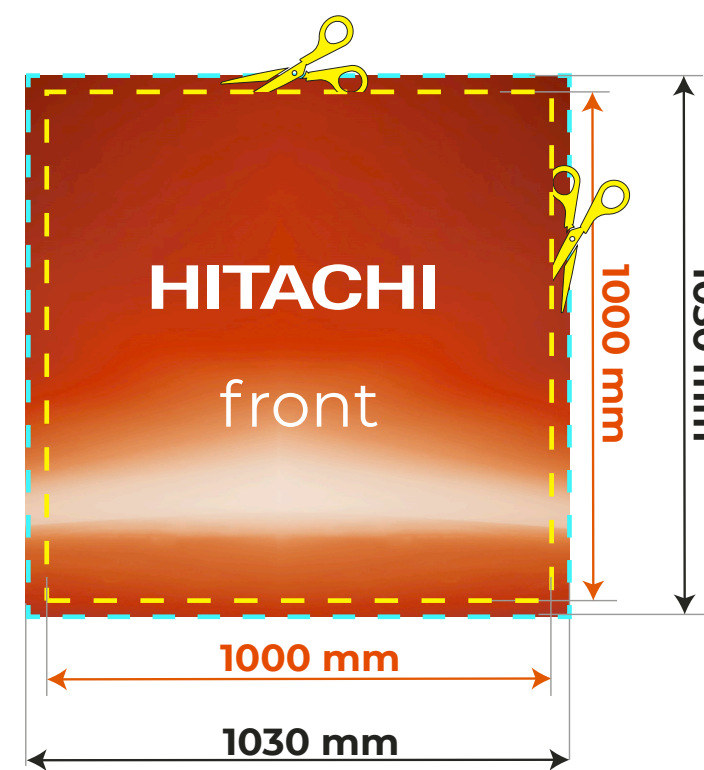

## Możliwości branding

Wybierz poziom zadruku lady. UWAGA - jeśli nie potrzebujesz grafiki na bokach to daj nam o tym znać. W takiej sytuacji na bokach będzie biała tkanina bez nadruku. Nie potrzebujemy wówczas pliku produkcyjnego do druku. Jeśli potrzebujesz na którejkolwiek ze ścian lady sam kolor to używając kolorystyki CMYK przygotuj oddzielne pliki pokryte kolorem w odpowiednim wymiarze. Nie ma możliwości produkcji tkaniny bez pliku w innym kolorze niż biały.

bok

front

bok

---

+48 791 502 002  
+48 791 502 020  
+48 797 631 074

contact@stand360  
www.stand360.pl  
www.go360group.pl

Pokrycie grafiką ekspozytora **nie jest ujęte** w wycenie wynajmu lady.

# Wymiary i spady

Lada LED 100 cm **classic**