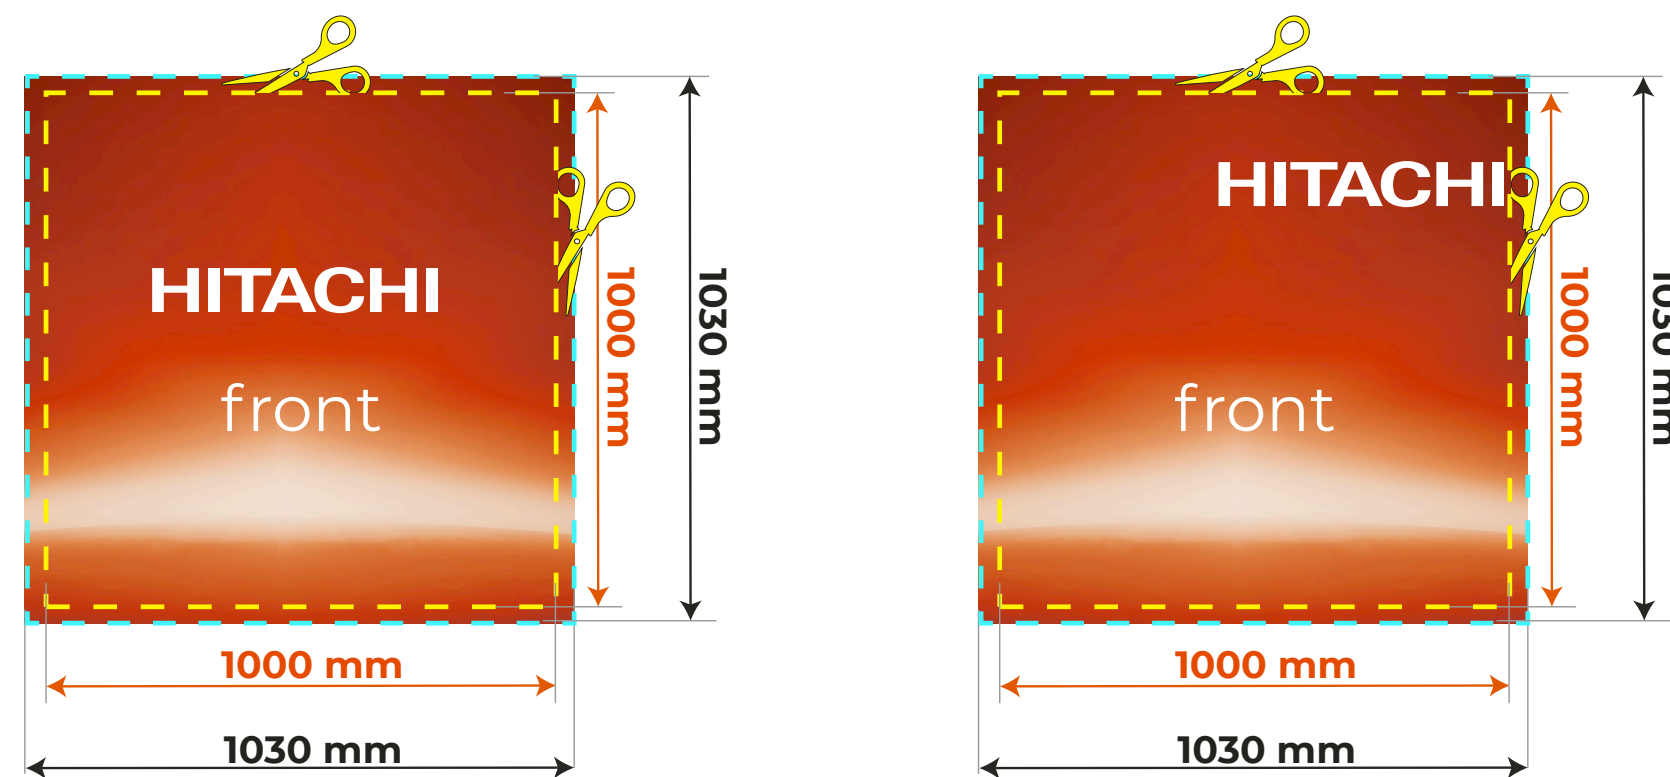

Wymiary i spady

Lada LED 100 cm „S”

Obszycie

W miejscu spadu wszyjemy specjalną gumkę, która jest niezbędna do montażu tkaniny na ladzie.

Zalecamy, by kontynuować tło grafiki w tym miejscu.

+48 791 502 002
+48 791 502 020
+48 797 631 074

contact@stand360
www.stand360.pl
www.go360group.pl