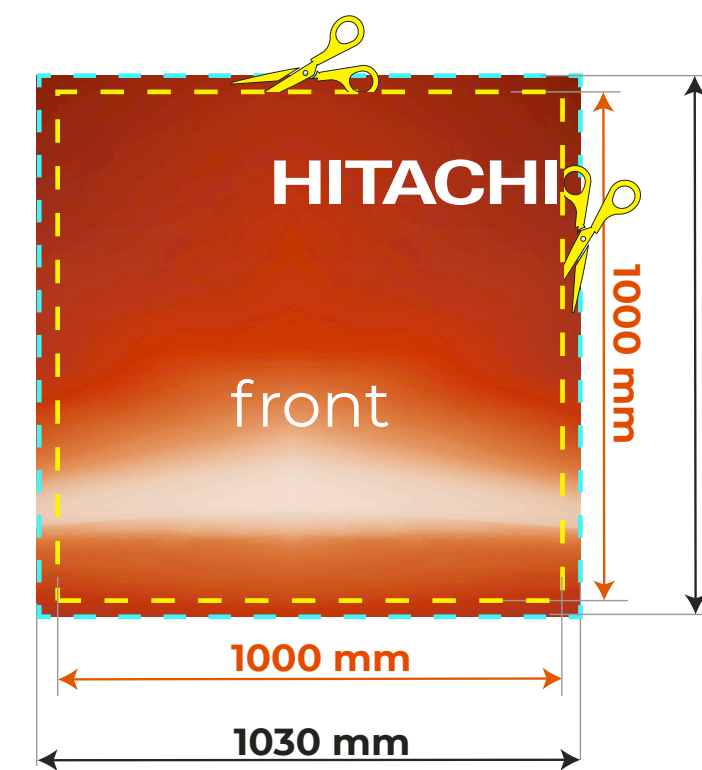

## Możliwości branding

Wybierz poziom zadruku lady. UWAGA - jeśli nie potrzebujesz grafiki na bokach to daj nam o tym znać. W takiej sytuacji na bokach będzie biała tkanina bez nadruku. Nie potrzebujemy wówczas pliku produkcyjnego do druku. Jeśli potrzebujesz na którejkolwiek ze ścian lady sam kolor to używając kolorystyki CMYK przygotuj oddzielne pliki pokryte kolorem w odpowiednim wymiarze. Nie ma możliwości produkcji tkaniny bez pliku w innym kolorze niż biały.

bok

front

bok

---

+48 791 502 002  
+48 791 502 020  
+48 797 631 074

contact@stand360  
www.stand360.pl  
www.go360group.pl

Pokrycie grafiką ekspozytora **nie jest ujęte** w wycenie wynajmu lady.

# Wymiary i spady

Lada LED 100 cm **classic**