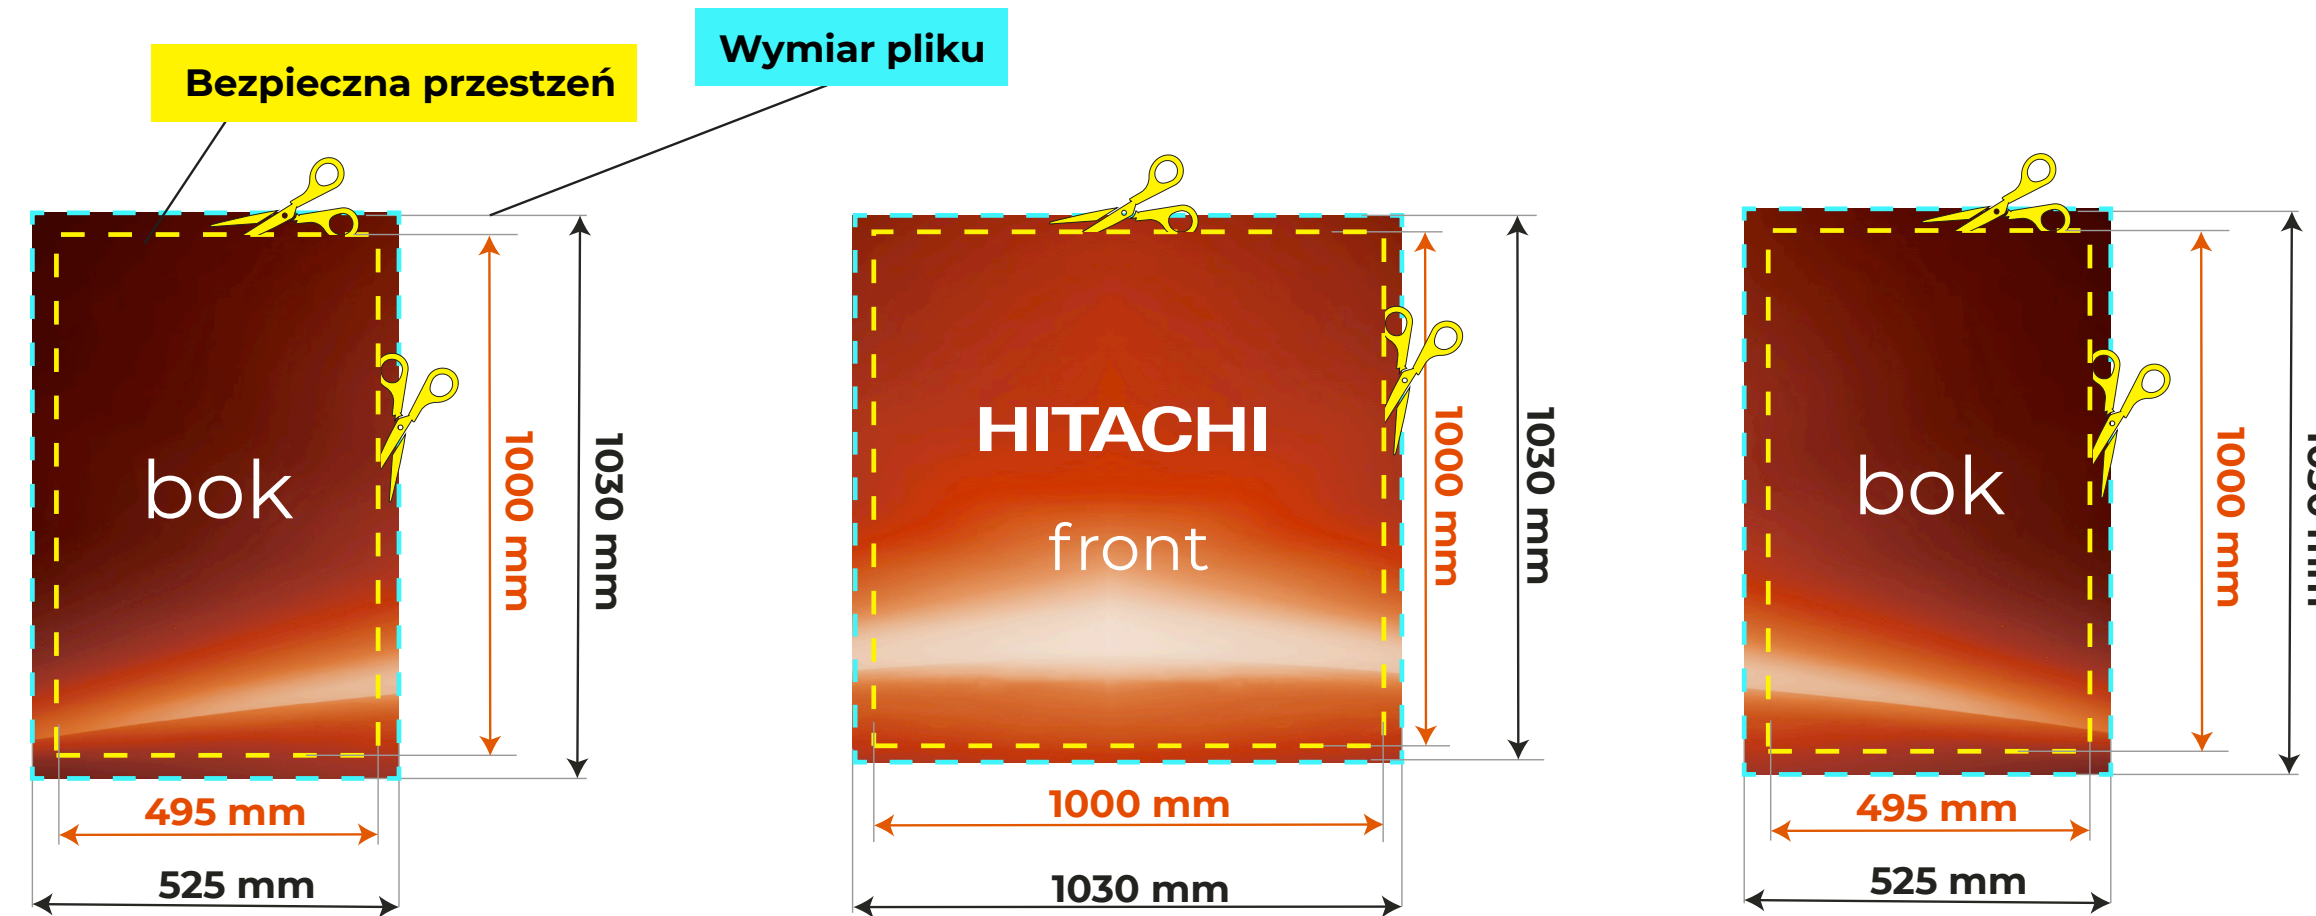

Wymiary i spady

Lada LED 100 cm „S”

Obszycie

W miejscu spadu wszyjemy specjalną gumkę, która jest niezbędna do montażu tkaniny na ladzie.

Zalecamy, by kontynuować tło grafiki w tym miejscu.

+48 791 502 002
+48 791 502 020
+48 797 631 074

contact@stand360
www.stand360.pl
www.go360group.pl